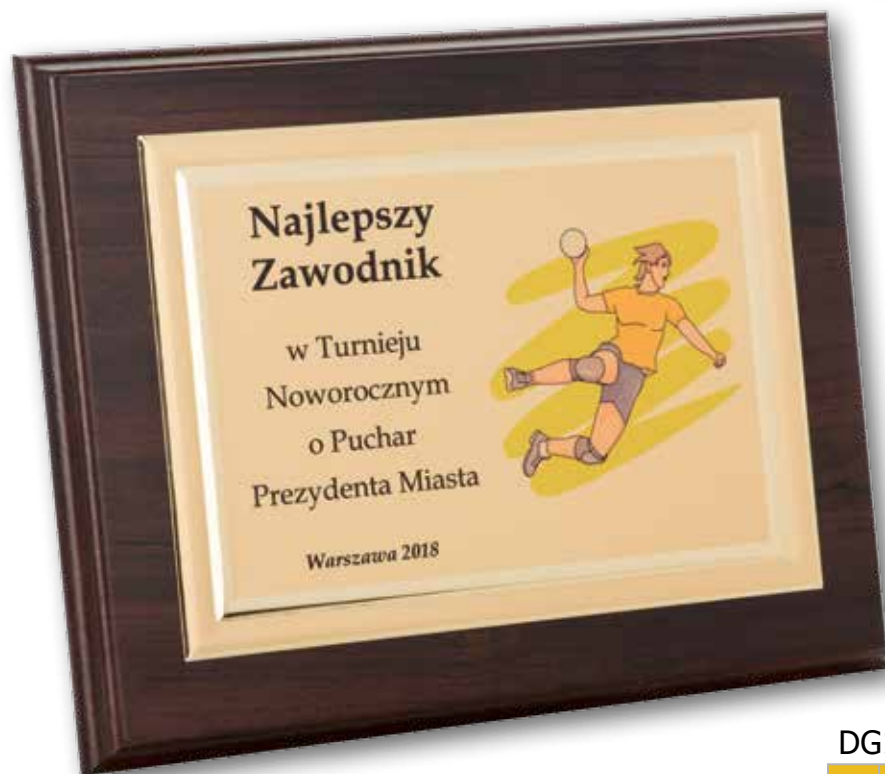

TROFEA DREWNIANE

Trofea drewniane

**HIT
CENOWY**

**DREWNIANE
ETUI**

**METALOWE
ELEMENTY**

ED1

	Wymiary Dyplomu (cm)	Cena czystego trofeum	Cena z grawerką
1	15x20	119,00	149,00
2	17,5x22,5	129,00	179,00
3	20x25	169,00	219,00
4	22,5x30	199,00	259,00

Etui wliczone w cenę

Trofea drewniane

	Wymiary Dyplomu (cm)	Cena z grawerką
D152	15x20	65,00
D153	17,5x22,5	89,00
D154	20x25	115,00
D155	22,5x30	159,00
D156	26,5x33	219,00

DGK1

	Wymiary Dyplomu (cm)	Cena z grawerką
1	15x20	83,00
2	17,5x22,5	119,00
3	20x25	149,00
4	22,5x30	189,00

Trofea drewniane

DG1-S

	Wymiary (cm)	Cena z grawerką
1	15x20	69,00
2	17,5x22,5	83,00
3	20x25	95,00
4	22,5x30	115,00

DG1-G

	Wymiary (cm)	Cena z grawerką
1	15x20	69,00
2	17,5x22,5	83,00
3	20x25	95,00
4	22,5x30	115,00